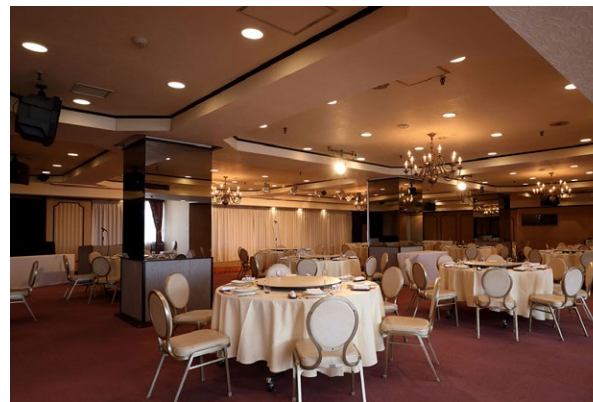

## ローズルーム

- 面積 330㎡(100坪)
- 収容人数 80~200名

※写真は丸テーブルに5人掛けした場合のイメージです