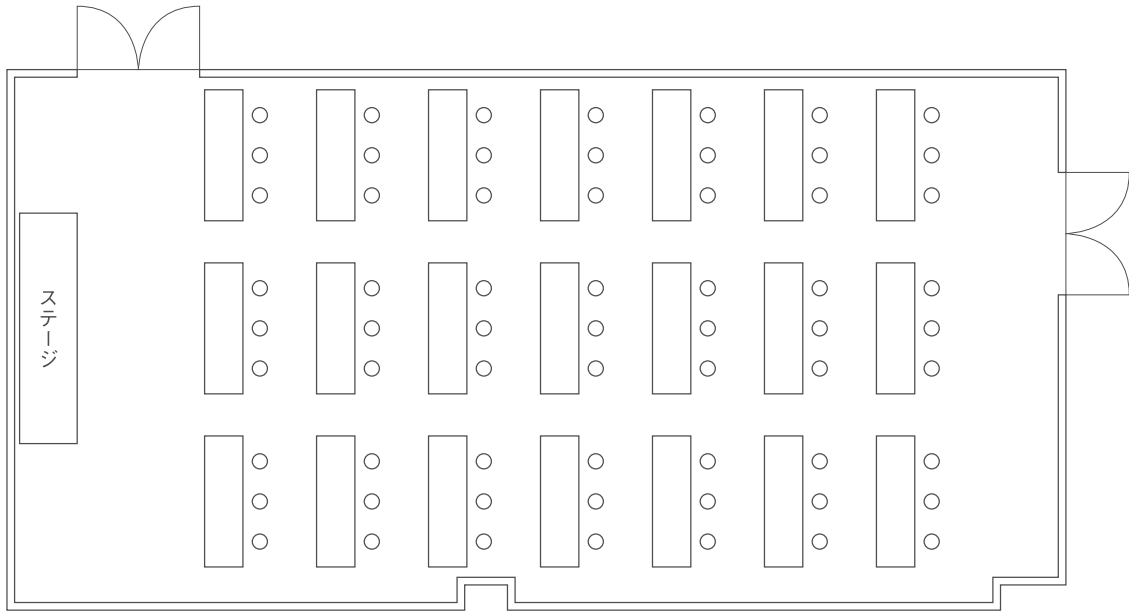

ボヌール Bonheur

面積：103m² (31坪)

テーブルレイアウト例

スクール卓 1卓3名 最大63名

円卓 1卓10名 最大50名

フランス風郷土料理
ル・ポットフー
Fondation de 1974